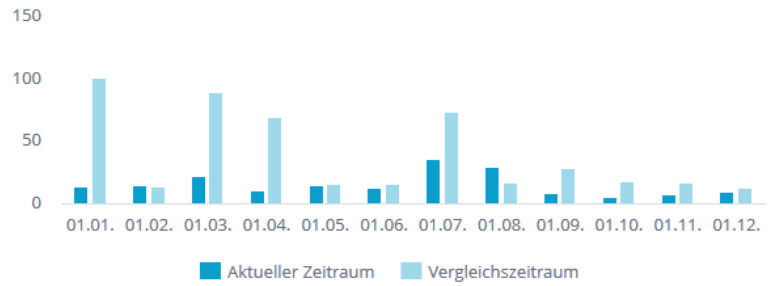

Besucherzahlen

Besucherverhalten

Dauer pro Sitzung

Seitenaufrufe pro Sitzung

Absprungrate

Seitenanalyse

Herkunftsseiten

Browser & Systeme

[^ Nach oben](#)

CDN

Top-Ladezeiten für Ihre Website

Ein weltweites Netz von Servern erhöht die Performance Ihrer Website: Ihre Webinhalte wie z.B. Bilder werden schneller geladen ganz gleich, auf welchem Kontinent Ihr Website-Besucher sich gerade befindet.

[Zum Shop](#)

Dauer pro Sitzung (in Sek.)