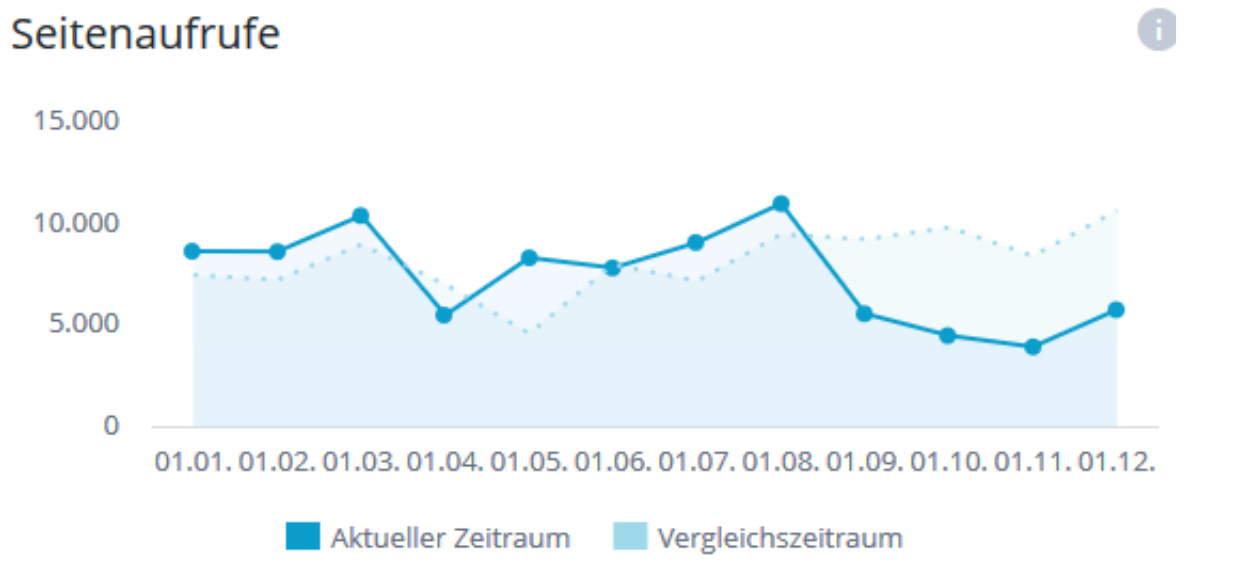

- Besucherzahlen
 - Besucher**
 - Sitzungen
 - Seitenaufrufe
 - Suchmaschinen-Robots
- Besucherverhalten
- Seitenanalyse
- Herkunftsseiten
- Browser & Systeme
- Nach oben

CDN
Top-Ladezeiten für Ihre Website

Ein weltweites Netz von Servern erhöht die Performance Ihrer Website: Ihre Webinhalte wie z.B. Bilder werden schneller geladen ganz gleich, auf welchem Kontinent Ihr Website-Besucher sich gerade befindet.

[Zum Shop](#)

Besucher Gesamtjahr im Vergleich zum Vorjahr:

<p>Besucher</p> <p>12.450</p> <p>-28,50% ↘</p>	<p>Seitenaufrufe pro Sitzung</p> <p>5,61</p> <p>+8,30% ↗</p>
---	---

Besucherzahlen

Besucherverhalten

[Zum Shop](#)

Dauer pro Sitzung (in Sek.)

[Details anzeigen](#)

Seitenaufrufe pro Sitzung