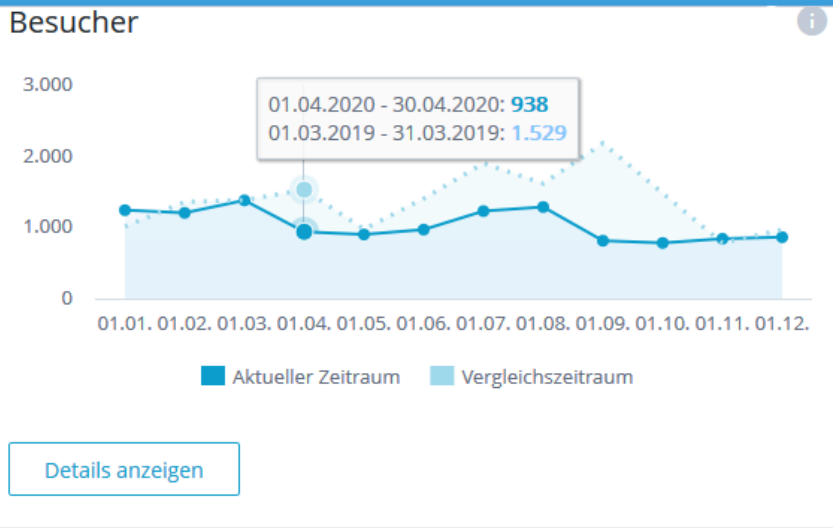

- Besucherzahlen
 - Besucher**
 - Sitzungen
 - Seitenaufrufe
 - Suchmaschinen-Robots
- Besucherverhalten
- Seitenanalyse
- Herkunftsseiten
- Browser & Systeme
- Nach oben

CDN
Top-Ladezeiten für Ihre Website

Ein weltweites Netz von Servern erhöht die Performance Ihrer Website: Ihre Webinhalte wie z.B. Bilder werden schneller geladen ganz gleich, auf welchem Kontinent Ihr Website-Besucher sich gerade befindet.

[Zum Shop](#)

Besucher Gesamtjahr im Vergleich zum Vorjahr:

<p>Besucher</p> <p>12.450</p> <p>-28,50% ↘</p>	<p>Seitenaufrufe pro Sitzung</p> <p>5,61</p> <p>+8,30% ↗</p>
---	---

Besucherzahlen

Besucherverhalten