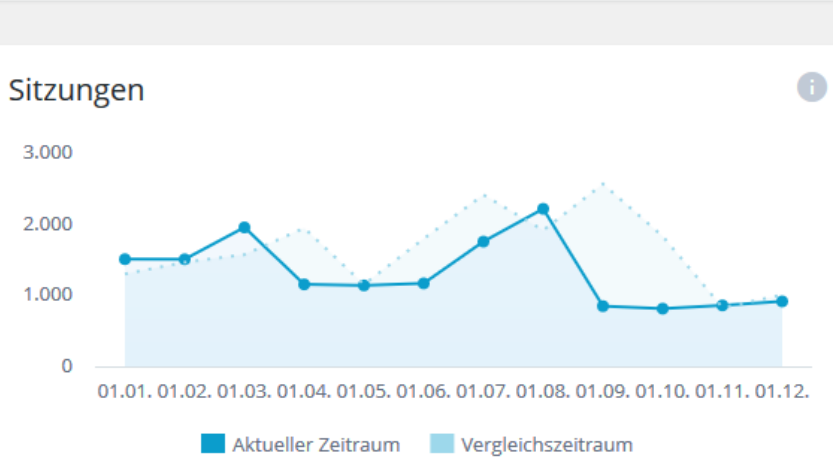

- Besucherzahlen
 - Besucher**
 - Sitzungen
 - Seitenaufrufe
 - Suchmaschinen-Robots
- Besucherverhalten
- Seitenanalyse
- Herkunftsseiten
- Browser & Systeme
- Nach oben

CDN
Top-Ladezeiten für Ihre Website

Ein weltweites Netz von Servern erhöht die Performance Ihrer Website: Ihre Webinhalte wie z.B. Bilder werden schneller geladen ganz gleich, auf welchem Kontinent Ihr Website-Besucher sich gerade befindet.

[Zum Shop](#)

Besucher Gesamtjahr im Vergleich zum Vorjahr:

<p>Besucher</p> <p>12.450</p> <p>-28,50% ↘</p>	<p>Seitenaufrufe pro Sitzung</p> <p>5,61</p> <p>+8,30% ↗</p>
---	---

Besucherzahlen

Besucherverhalten

[Zum Shop](#)

Dauer pro Sitzung (in Sek.)

[Details anzeigen](#)

Seitenaufrufe pro Sitzung