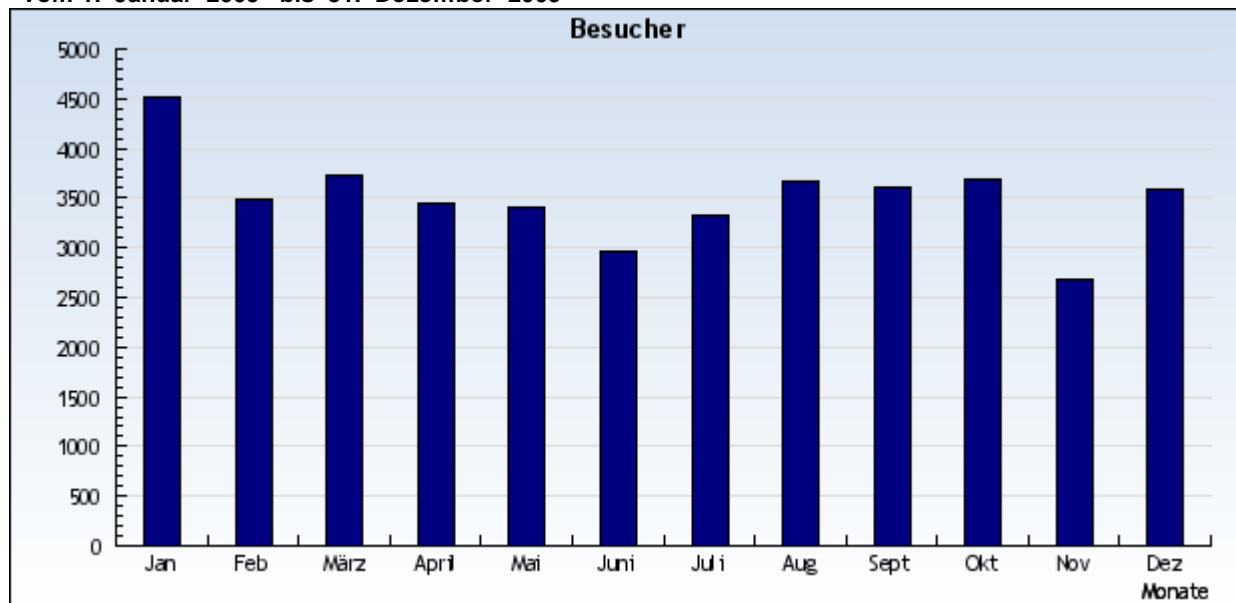

Statistik: Besucher
 Auswertung: helga-hornung.de
 Zeitraum: vom 1. Januar 2009 bis 31. Dezember 2009

vom 1. Januar 2009 bis 31. Dezember 2009

vom 1. Januar 2009 bis 31. Dezember 2009

Datum	Monat	Besucher
1.1.2009	1	4.515
1.2.2009	2	3.484
1.3.2009	3	3.726
1.4.2009	4	3.449
1.5.2009	5	3.404
1.6.2009	6	2.954
1.7.2009	7	3.321
1.8.2009	8	3.671
1.9.2009	9	3.599
1.10.2009	10	3.685
1.11.2009	11	2.686
1.12.2009	12	3.596

Insgesamt: 42090 Besucher

Was macht diese Statistikauswertung?

Diese Auswertung fasst alle Seitenaufrufe eines Besuchers, gekennzeichnet durch seine IP-Adresse und seine Browserkennung, zu einem **Besuch** (unique visit) zusammen. Ein Besucher wird nur gezählt, wenn er mindestens eine Page-Impression, d.h. eine vollständig geladene Seite mit dem Rückgabewert **200** oder **304**, ohne Bestandteile wie Bilder und Dateien mit den Endungen **.png**, **.jpg**, **jpeg**, **.gif**, **.swf**, **.css**, **.class** oder **.js** auslöst. Liegen mehr als 30 Minuten zwischen den einzelnen Page-Impressions, so wird der Besucher mehrfach gezählt. Ein Besuch kann maximal 30 Minuten dauern.

Was kann ich dadurch erfahren?

Aus der Anzahl der Besucher lassen sich Rückschlüsse ziehen auf die Größe des Publikums Ihrer Site. Sie können ebenfalls sehen, wie sich der Bekanntheitsgrad Ihrer Site über einen bestimmten Zeitraum verändert hat.